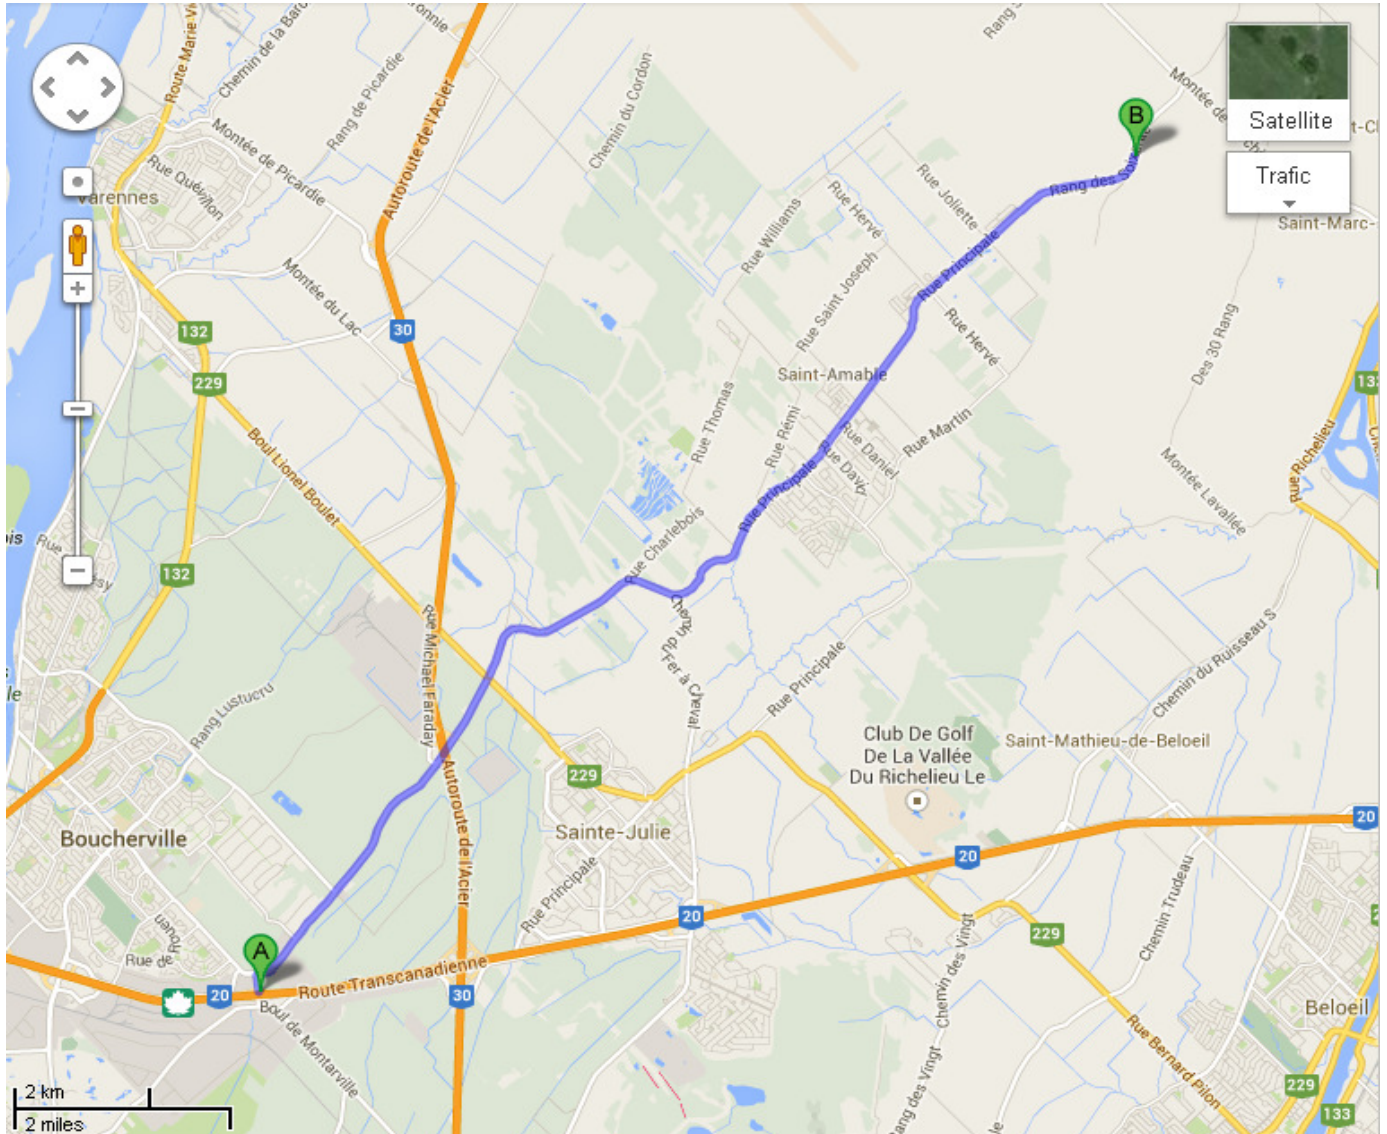

Cabane à sucre Handfield
rang des Soixante, St-Marc-sur-Richelieu
450-584-2226 www.aubergehandfield.com

Route alternative pour le 13 avril 2014

De Montréal, autoroute Jean-Lesage (20 Est), prendre la sortie 95 boulevard de Montarville, tournez à gauche (sous le viaduc),

Prendre le Chemin De Touraine à droite, continuer sur environ 20 km, passé Saint-Amable, jusqu'au stationnement de la Cabane à sucre Handfield sur votre droite.